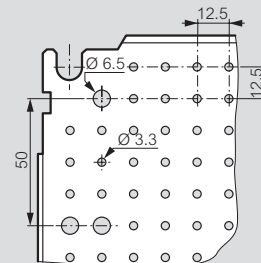

■ Dimensions

Assembled chassis with rails and Lina 25 uprights

Lina 12.5 plain plates and Lina 25 perforated plates

Details Lina 12.5

Details Lina 25 perforated plate

Dimensions of cabinets Height x Width (mm)	Uprights height A (mm)	Rail length D (mm)	Chassis fixing	
			B (mm)	C (mm)
300 x 200	237	143	225	125
300 x 300	237	243	225	225
300 x 400	237	343	225	325
400 x 300	337	243	325	225
400 x 400	337	343	325	325
400 x 600	337	543	325	525
500 x 400	437	343	425	325
500 x 500	437	443	425	425
600 x 400	537	343	525	325
600 x 500	537	443	525	425
600 x 600	537	543	525	525
600 x 800	537	743	525	725
600 x 1000	537	943	525	925
700 x 500	637	443	625	425
800 x 600	737	543	725	525
800 x 800	737	743	725	725
800 x 1000	737	943	725	925
1000 x 600	937	543	925	525
1000 x 800	937	743	925	725
1000 x 1200	937	1143	925	1125
1200 x 600	1137	543	1125	525
1200 x 800	1137	743	1125	725
1200 x 1000	1137	943	1125	925
1400 x 800	1337	743	1325	725

Cabinets dimensions Height x Width (mm)	Dimensions of plates Plain / Lina 12.5 / 25 plates		Usable space for equipment (dm ²)	Mounting of plates	
	G (mm)	H (mm)		F (mm)	E (mm)
300 x 200	256	156	4.2	225	125
300 x 220	275	192	5.3	263	163
300 x 300	256	256	6.2	225	225
300 x 400 ⁽¹⁾	256	356	8.2	225	325
400 x 300 ⁽¹⁾	356	256	8.2	325	225
400 x 400	356	356	11.7	325	325
400 x 600 ⁽¹⁾	356	556	18.7	325	525
500 x 400	456	356	15.2	425	325
500 x 500	456	456	19.2	425	425
600 x 400 ⁽¹⁾	556	356	18.7	525	325
600 x 500	556	456	25.3	525	425
600 x 600	556	556	29.7	525	525
600 x 800 ⁽¹⁾	556	756	40.7	525	725
600 x 1000 ⁽¹⁾	556	956	51.7	525	925
700 x 500	656	456	28.7	625	425
800 x 600 ⁽¹⁾	756	556	40.7	725	525
800 x 800	756	756	55.7	725	725
800 x 1000 ⁽¹⁾	756	956	71.7	725	925
1000 x 600 ⁽¹⁾	956	556	51.7	925	525
1000 x 800 ⁽¹⁾	956	756	70.7	925	725
1000 x 1200 ⁽¹⁾	956	1156	108.7	925	1125
1200 x 600	1156	556	64.2	1125	525
1200 x 800	1156	756	85.7	1125	725
1200 x 1000 ⁽¹⁾	1156	956	108.7	1125	925
1400 x 800	1356	756	100.7	1325	725