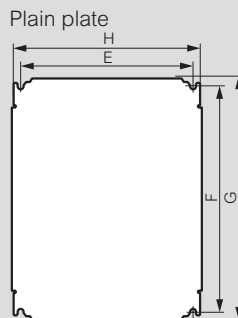

■ Dimensions

Assembled chassis with rails and Lina 25 uprights

Lina 12.5 plain plates and Lina 25 perforated plates

Details Lina 12.5

Details Lina 25 perforated plate

Dimensions of cabinets Height x Width (mm)	Uprights height A (mm)	Rail length D (mm)	Chassis fixing	
			B (mm)	C (mm)
300 x 200	237	143	225	125
300 x 300	237	243	225	225
300 x 400	237	343	225	325
400 x 300	337	243	325	225
400 x 400	337	343	325	325
400 x 600	337	543	325	525
500 x 400	437	343	425	325
500 x 500	437	443	425	425
600 x 400	537	343	525	325
600 x 500	537	443	525	425
600 x 600	537	543	525	525
600 x 800	537	743	525	725
600 x 1000	537	943	525	925
700 x 500	637	443	625	425
800 x 600	737	543	725	525
800 x 800	737	743	725	725
800 x 1000	737	943	725	925
1000 x 600	937	543	925	525
1000 x 800	937	743	925	725
1000 x 1200	937	1143	925	1125
1200 x 600	1137	543	1125	525
1200 x 800	1137	743	1125	725
1200 x 1000	1137	943	1125	925
1400 x 800	1337	743	1325	725

Cabinets dimensions Height x Width (mm)	Dimensions of plates Plain / Lina 12.5 / 25 plates		Usable space for equipment (dm ²)	Mounting of plates	
	G (mm)	H (mm)		F (mm)	E (mm)
300 x 200	256	156	4.2	225	125
300 x 220	275	192	5.3	263	163
300 x 300	256	256	6.2	225	225
300 x 400 ⁽¹⁾	256	356	8.2	225	325
400 x 300 ⁽¹⁾	356	256	8.2	325	225
400 x 400	356	356	11.7	325	325
400 x 600 ⁽¹⁾	356	556	18.7	325	525
500 x 400	456	356	15.2	425	325
500 x 500	456	456	19.2	425	425
600 x 400 ⁽¹⁾	556	356	18.7	525	325
600 x 500	556	456	25.3	525	425
600 x 600	556	556	29.7	525	525
600 x 800 ⁽¹⁾	556	756	40.7	525	725
600 x 1000 ⁽¹⁾	556	956	51.7	525	925
700 x 500	656	456	28.7	625	425
800 x 600 ⁽¹⁾	756	556	40.7	725	525
800 x 800	756	756	55.7	725	725
800 x 1000 ⁽¹⁾	756	956	71.7	725	925
1000 x 600 ⁽¹⁾	956	556	51.7	925	525
1000 x 800 ⁽¹⁾	956	756	70.7	925	725
1000 x 1200 ⁽¹⁾	956	1156	108.7	925	1125
1200 x 600	1156	556	64.2	1125	525
1200 x 800	1156	756	85.7	1125	725
1200 x 1000 ⁽¹⁾	1156	956	108.7	1125	925
1400 x 800	1356	756	100.7	1325	725