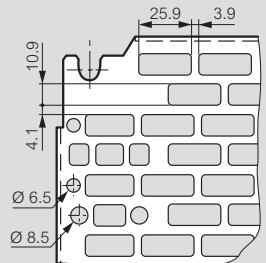

■ Dimensions

Assembled chassis with rails and Lina 25 uprights

Lina 12.5 plain plates and Lina 25 perforated plates

Details Lina 12.5

Details Lina 25 perforated plate

Dimensions of cabinets Height x Width (mm)	Uprights height A (mm)	Rail length D (mm)	Chassis fixing	
			B (mm)	C (mm)
300 x 200	237	143	225	125
300 x 300	237	243	225	225
300 x 400	237	343	225	325
400 x 300	337	243	325	225
400 x 400	337	343	325	325
400 x 600	337	543	325	525
500 x 400	437	343	425	325
500 x 500	437	443	425	425
600 x 400	537	343	525	325
600 x 500	537	443	525	425
600 x 600	537	543	525	525
600 x 800	537	743	525	725
600 x 1000	537	943	525	925
700 x 500	637	443	625	425
800 x 600	737	543	725	525
800 x 800	737	743	725	725
800 x 1000	737	943	725	925
1000 x 600	937	543	925	525
1000 x 800	937	743	925	725
1000 x 1200	937	1143	925	1125
1200 x 600	1137	543	1125	525
1200 x 800	1137	743	1125	725
1200 x 1000	1137	943	1125	925
1400 x 800	1337	743	1325	725

Cabinets dimensions Height x Width (mm)	Dimensions of plates Plain / Lina 12.5 / 25 plates		Usable space for equipment (dm ²)	Mounting of plates	
	G (mm)	H (mm)		F (mm)	E (mm)
300 x 200	256	156	4.2	225	125
300 x 220	275	192	5.3	263	163
300 x 300	256	256	6.2	225	225
300 x 400 ⁽¹⁾	256	356	8.2	225	325
400 x 300 ⁽¹⁾	356	256	8.2	325	225
400 x 400	356	356	11.7	325	325
400 x 600 ⁽¹⁾	356	556	18.7	325	525
500 x 400	456	356	15.2	425	325
500 x 500	456	456	19.2	425	425
600 x 400 ⁽¹⁾	556	356	18.7	525	325
600 x 500	556	456	25.3	525	425
600 x 600	556	556	29.7	525	525
600 x 800 ⁽¹⁾	556	756	40.7	525	725
600 x 1000 ⁽¹⁾	556	956	51.7	525	925
700 x 500	656	456	28.7	625	425
800 x 600 ⁽¹⁾	756	556	40.7	725	525
800 x 800	756	756	55.7	725	725
800 x 1000 ⁽¹⁾	756	956	71.7	725	925
1000 x 600 ⁽¹⁾	956	556	51.7	925	525
1000 x 800 ⁽¹⁾	956	756	70.7	925	725
1000 x 1200 ⁽¹⁾	956	1156	108.7	925	1125
1200 x 600	1156	556	64.2	1125	525
1200 x 800	1156	756	85.7	1125	725
1200 x 1000 ⁽¹⁾	1156	956	108.7	1125	925
1400 x 800	1356	756	100.7	1325	725