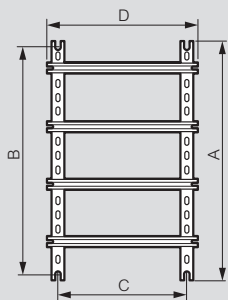

■ Dimensions

Assembled chassis with rails and Lina 25 uprights

Lina 12.5 plain plates and Lina 25 perforated plates

Details Lina 12.5

Details Lina 25 perforated plate

Dimensions of cabinets Height x Width (mm)	Uprights height A (mm)	Rail length D (mm)	Chassis fixing	
			B (mm)	C (mm)
300 x 200	237	143	225	125
300 x 300	237	243	225	225
300 x 400	237	343	225	325
400 x 300	337	243	325	225
400 x 400	337	343	325	325
400 x 600	337	543	325	525
500 x 400	437	343	425	325
500 x 500	437	443	425	425
600 x 400	537	343	525	325
600 x 500	537	443	525	425
600 x 600	537	543	525	525
600 x 800	537	743	525	725
600 x 1000	537	943	525	925
700 x 500	637	443	625	425
800 x 600	737	543	725	525
800 x 800	737	743	725	725
800 x 1000	737	943	725	925
1000 x 600	937	543	925	525
1000 x 800	937	743	925	725
1000 x 1200	937	1143	925	1125
1200 x 600	1137	543	1125	525
1200 x 800	1137	743	1125	725
1200 x 1000	1137	943	1125	925
1400 x 800	1337	743	1325	725

Cabinets dimensions Height x Width (mm)	Dimensions of plates Plain / Lina 12.5 / 25 plates		Usable space for equipment (dm ²)	Mounting of plates	
	G (mm)	H (mm)		F (mm)	E (mm)
300 x 200	256	156	4.2	225	125
300 x 220	275	192	5.3	263	163
300 x 300	256	256	6.2	225	225
300 x 400 ⁽¹⁾	256	356	8.2	225	325
400 x 300 ⁽¹⁾	356	256	8.2	325	225
400 x 400	356	356	11.7	325	325
400 x 600 ⁽¹⁾	356	556	18.7	325	525
500 x 400	456	356	15.2	425	325
500 x 500	456	456	19.2	425	425
600 x 400 ⁽¹⁾	556	356	18.7	525	325
600 x 500	556	456	25.3	525	425
600 x 600	556	556	29.7	525	525
600 x 800 ⁽¹⁾	556	756	40.7	525	725
600 x 1000 ⁽¹⁾	556	956	51.7	525	925
700 x 500	656	456	28.7	625	425
800 x 600 ⁽¹⁾	756	556	40.7	725	525
800 x 800	756	756	55.7	725	725
800 x 1000 ⁽¹⁾	756	956	71.7	725	925
1000 x 600 ⁽¹⁾	956	556	51.7	925	525
1000 x 800 ⁽¹⁾	956	756	70.7	925	725
1000 x 1200 ⁽¹⁾	956	1156	108.7	925	1125
1200 x 600	1156	556	64.2	1125	525
1200 x 800	1156	756	85.7	1125	725
1200 x 1000 ⁽¹⁾	1156	956	108.7	1125	925
1400 x 800	1356	756	100.7	1325	725